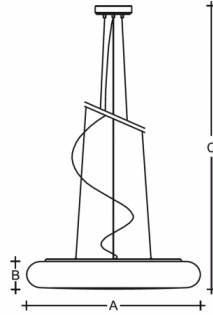

FORUM ZL3.14.042

Typ: Pendelleuchte

Lampenschirm: weißes, mundgeblasenes, dreischichtiges Opalglas seidenmatt

Metallteile: lackiertes Stahlblech RAL 9006 strukturiert

Federung: Seilaufhängung mit transparentem Kabel