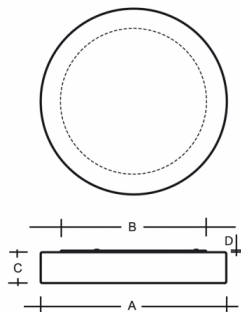

ZERO IP44 PS13.K4.Z600.Y

Typ: stropní a nástěnné svítidlo

Stínítko: bílé ručně foukané trojvrstvé sklo opál mat

Těleso svítidla: ocelový plech bíle lakovaný

W	K	Světelný tok modulu lm	Světelný tok svítidla lm	A	B	C	D	DALI 2	☺	☺	☺	☺	☺	☺
37,4	4000	5301	4132	600	480	100	13	M	O*	P*	Q*	-	-	8200

Světelný tok svítidla: 4132 lm

A: 600 mm

B: 480 mm

C: 100 mm

D: 13 mm

Dali 2: Dostupné

Pohybový senzor: Dostupné na poptávku

Nouzový modul: Dostupné na poptávku