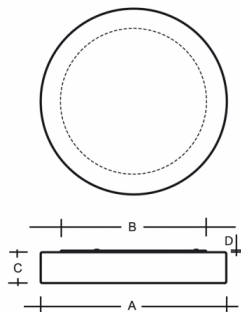

ZERO IP44 PS13.K4.Z600.Y

**Type:** luminaire de plafond et mural

**Abat-jour:** verre blanc, soufflé de manière artisanale, à trois couches, satin opale mat

**Luminaire:** tôle en acier peint en blanc

W	K	Module luminous flux lm	Luminaire luminous flux lm	A	B	C	D	DALI 2	IK01	IP44	LED	CRI >90	TW	Weight
37,4	4000	5301	4132	600	480	100	13	M	O*	P*	Q*	-	-	8200

**Luminaire luminous flux:** 4132 lm

**A:** 600 mm

**B:** 480 mm

**C:** 100 mm

**D:** 13 mm

**Dali 2:** Disponible

**Capteur de mouvement:** Disponible sur demande

**Module d'urgence:** Disponible sur demande