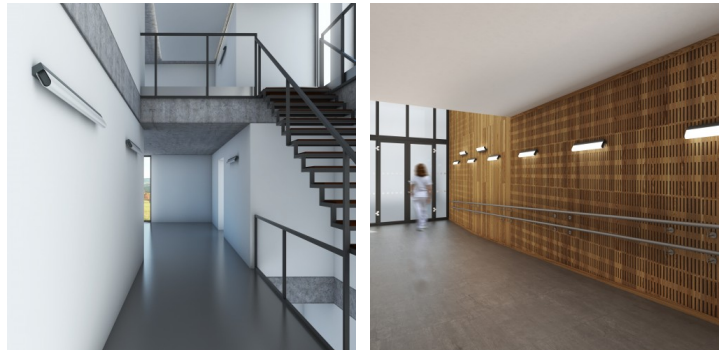

AULA AU3.L1.600.XY

**Type:** luminaire mural

**Abat-jour:** verre acrylique

**Luminaire:** tôle dacier revêtue RAL 9016 (.41), RAL 7012 (.47), RAL Argento dorato (.70), RAL Copper (.72), RAL Bronze (.73), RAL Brass (.74)

W	K	Module luminous flux lm	Luminaire luminous flux lm	A	B	C	DALI 2	IK 06	Q*	Bluetooth	Track system	Weight
20,9	3000	2698	2535	640	120	95	M	-	-	Q*	-	1800

Lucis AU3.L1.600.X AULA LED / LDC (Polar)

**Tension:** 230V