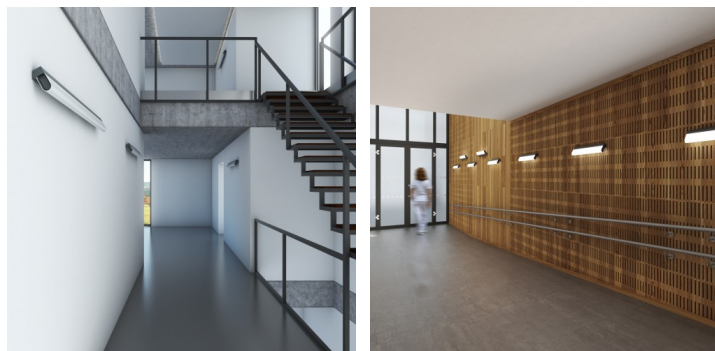

AULA AU3.L2.600.XY

**Type:** luminaire mural

**Abat-jour:** verre acrylique

**Luminaire:** tôle dacier revêtue RAL 9016 (.41), RAL 7012 (.47), RAL Argento dorato (.70), RAL Copper (.72), RAL Bronze (.73), RAL Brass (.74)

W	K	Module luminous flux lm	Luminaire luminous flux lm	A	B	C	DALI 2	IK 10	IK 08	Bluetooth	Track system	Weight
20,9	4000	2806	2637	640	120	95	M	-	-	Q*	-	1800

Lucis AU3.L2.600.X AULA LED / LDC (Polar)

**Tension:** 230V