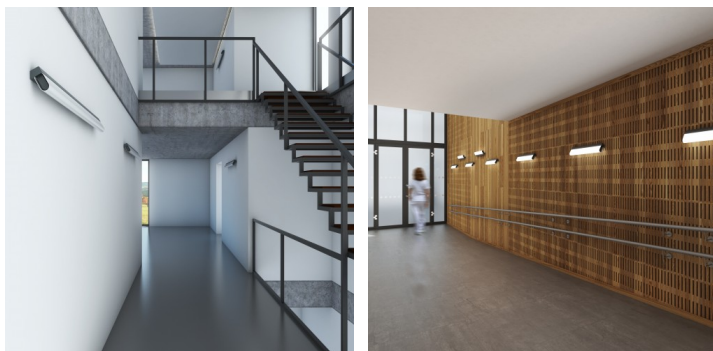

AULA AU3.L1.900.XY

**Typ:** nástěnné svítidlo

**Stínítko:** akrylátové sklo

**Těleso svítidla:** ocelový plech lakovaný RAL 9016 (.41), RAL 7012 (.47), RAL Argento dorato (.70), RAL Měď (.72), RAL Bronz (.73), RAL Mosaz (.74)