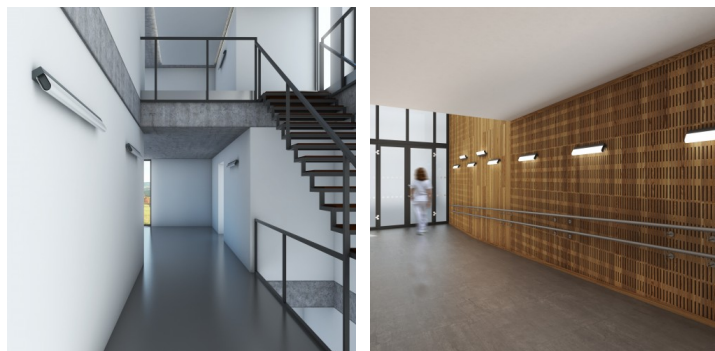

AULA AU3.L1.900.XY

Type: luminaire mural

Abat-jour: verre acrylique

Luminaire: tôle dacier revêtue RAL 9016 (.41), RAL 7012 (.47), RAL Argento dorato (.70), RAL Copper (.72), RAL Bronze (.73), RAL Brass (.74)