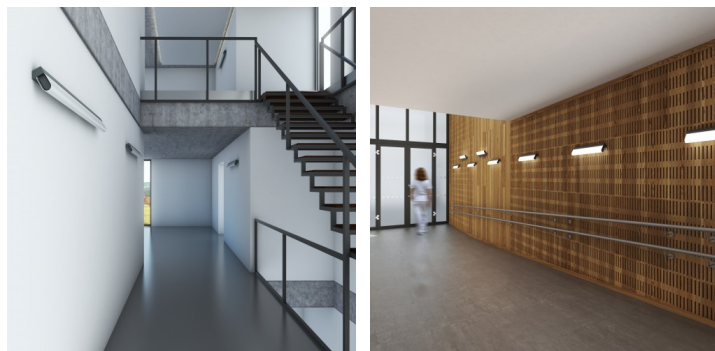

AULA AU3.L1.1200.XY

**Typ:** nástěnné svítidlo

**Stínítko:** akrylátové sklo

**Těleso svítidla:** ocelový plech lakovaný RAL 9016 (.41), RAL 7012 (.47), RAL Argento dorato (.70), RAL Měď (.72), RAL Bronz (.73), RAL Mosaz (.74)