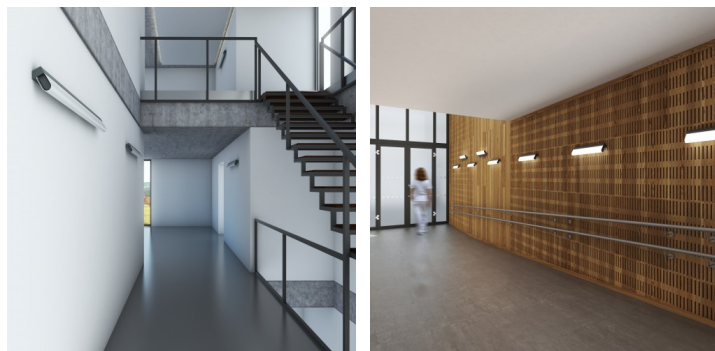

AULA AU3.L1.1200.XY

**Type:** luminaire mural

**Abat-jour:** verre acrylique

**Luminaire:** tôle dacier revêtue RAL 9016 (.41), RAL 7012 (.47), RAL Argento dorato (.70), RAL Copper (.72), RAL Bronze (.73), RAL Brass (.74)