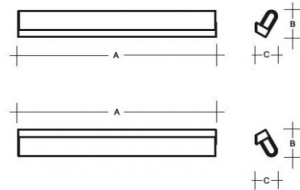

AULA AU3.L1.1500.XY

Type: luminaire mural

Abat-jour: verre acrylique

Luminaire: tôle dacier revêtue RAL 9016 (.41), RAL 7012 (.47), RAL Argento dorato (.70), RAL Copper (.72), RAL Bronze (.73), RAL Brass (.74)