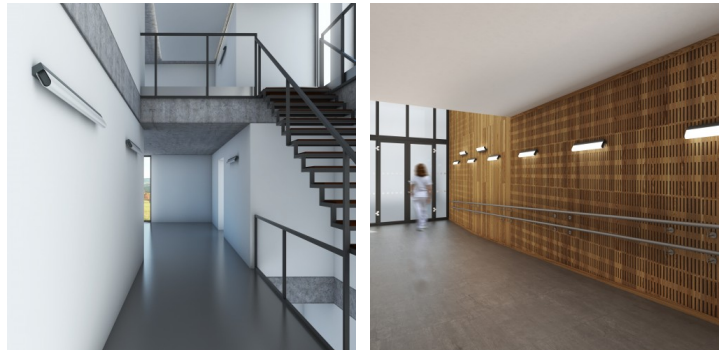

AULA AU3.L1.1500.XY

Type: luminaire mural

Abat-jour: verre acrylique

Luminaire: tôle dacier revêtue RAL 9016 (.41), RAL 7012 (.47), RAL Argento dorato (.70), RAL Copper (.72), RAL Bronze (.73), RAL Brass (.74)