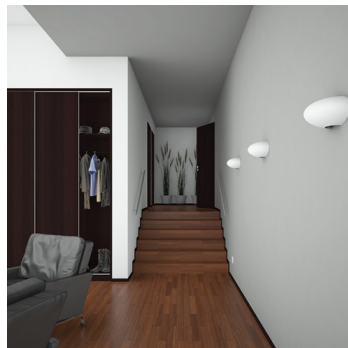

ASTERION S5.L1.A350.0W

**Typ:** Wandleuchte

**Lampenschirm:** weißes, mundgeblasenes, dreischichtiges Opalglas seidenmatt

**Leuchte:** weiß lackiertes Stahlblech

W	K	Module luminous flux lm	Luminaire luminous flux lm	A	B	C	DALI 2	Photoeye	PIR	Bluetooth	Control	Weight
4,8	3000	574	433	350	165	175	M	-	-	-	-	1500