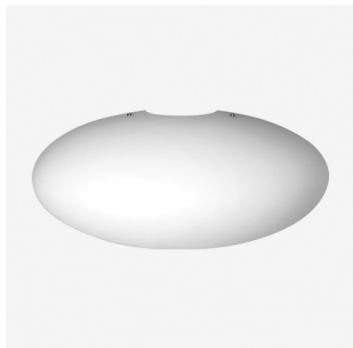

ASTERION S5.L1.A350.0W

**Typ:** Wandleuchte

**Lampenschirm:** weißes, mundgeblasenes, dreischichtiges Opalglas seidenmatt

**Leuchte:** weiß lackiertes Stahlblech

W	K	Module luminous flux lm	Luminaire luminous flux lm	A	B	C	DALI 2	Photoeye	PIR	Bluetooth	Control	Weight
4,8	3000	574	433	350	165	175	M	-	-	-	-	1500

Lucis S5.L1.A350.0W ASTERION LED / LDC (Polar)

**Spannung:** 230V

**IK Code:** IK01

**Vorschaltgerät:** Driver

**CRI:** >90

**LED-Lebensdauer:** L80/F10 50000 Stunden

**Watt:** 4,8 W

**Farbtemperatur:** 3000 K

**Module luminous flux:** 574 lm

**Luminaire luminous flux:** 433 lm

**A:** 350 mm

**B:** 165 mm

**C:** 175 mm

**Dali 2:** Verfügbar

**Bewegungsmelder:** Nicht Verfügbar

**Notlichtmodul:** Nicht Verfügbar