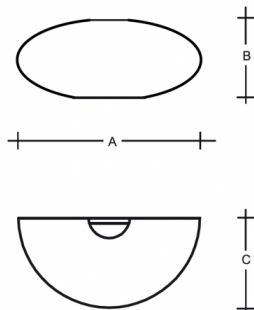

ASTERION S5.L1.A350.0W

**Typ:** Wandleuchte

**Lampenschirm:** weißes, mundgeblasenes, dreischichtiges Opalglas seidenmatt

**Leuchte:** weiß lackiertes Stahlblech

W	K	Module luminous flux lm	Luminaire luminous flux lm	A	B	C	DALI 2	Photoeye	PIR	Bluetooth	Control	Weight
4,8	3000	574	433	350	165	175	M	-	-	-	-	1500

**Module luminous flux:** 574 lm

**Luminaire luminous flux:** 433 lm

**A:** 350 mm

**B:** 165 mm

**C:** 175 mm

**Dali 2:** Verfügbar

**Bewegungsmelder:** Nicht Verfügbar

**Notlichtmodul:** Nicht Verfügbar