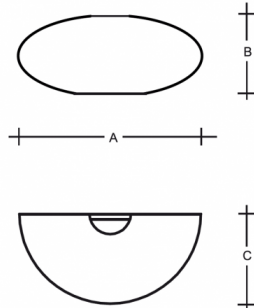

ASTERION S5.L1.A350.0W

Type: luminaire mural

Abat-jour: verre blanc, soufflé de manière artisanale, à trois couches, satin opale mat

Luminaire: tôle en acier peint en blanc

W	K	Module luminous flux lm	Luminaire luminous flux lm	A	B	C	DALI 2	☺	☺	☺	☺	☺	☺
4,8	3000	574	433	350	165	175	M	-	-	-	-	-	1500

Module luminous flux: 574 lm

Luminaire luminous flux: 433 lm

A: 350 mm

B: 165 mm

C: 175 mm

Dali 2: Disponible

Capteur de mouvement: Non disponible

Module d'urgence: Non disponible