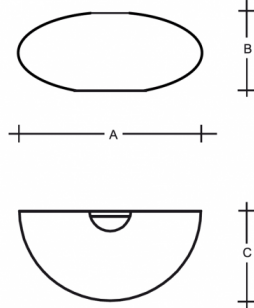

ASTERION S5.L1.A450.0W.Y

Typ: Wandleuchte

Lampenschirm: weißes, mundgeblasenes, dreischichtiges Opalglas seidenmatt

Leuchte: weiß lackiertes Stahlblech

W	K	Module luminous flux lm	Luminaire luminous flux lm	A	B	C	DALI 2	IK01	IP 20	LED	CRI >90	Weight	
20,9	3000	2698	2026	450	210	225	M	-	-	Q*	-	-	2700

Module luminous flux: 2698 lm

Luminaire luminous flux: 2026 lm

A: 450 mm

B: 210 mm

C: 225 mm

Dali 2: Verfügbar

Bewegungsmelder: Nicht Verfügbar

Notlichtmodul: Nicht Verfügbar