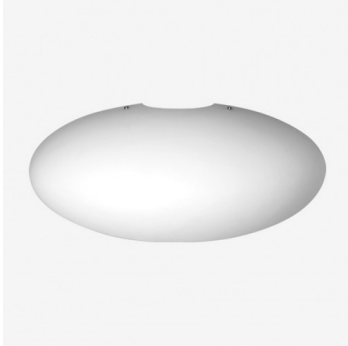

ASTERION S5.L1.A450.0W.Y

Typ: Wandleuchte

Lampenschirm: weißes, mundgeblasenes, dreischichtiges Opalglas seidenmatt

Leuchte: weiß lackiertes Stahlblech

W	K	Module luminous flux lm	Luminaire luminous flux lm	A	B	C	DALI 2	IK01	IP 20	LED	CRI >90	Weight	
20,9	3000	2698	2026	450	210	225	M	-	-	Q*	-	-	2700

Lucis S5.L1.A450.0W ASTERION LED / LDC (Polar)

Spannung: 230V

IK Code: IK01

Vorschaltgerät: Driver

CRI: >90

LED-Lebensdauer: L80/F10 50000 Stunden

Watt: 20,9 W

Farbtemperatur: 3000 K

Module luminous flux: 2698 lm

Luminaire luminous flux: 2026 lm

A: 450 mm

B: 210 mm

C: 225 mm

Dali 2: Verfügbar

Bewegungsmelder: Nicht Verfügbar

Notlichtmodul: Nicht Verfügbar