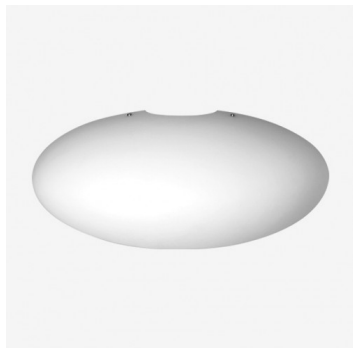

ASTERION S5.L1.A450.0W.Y

Type: luminaire mural

Abat-jour: verre blanc, soufflé de manière artisanale, à trois couches, satin opale mat

Luminaire: tôle en acier peint en blanc

W	K	Module luminous flux lm	Luminaire luminous flux lm	A	B	C	DALI 2	Emergency	Bluetooth	Track system	Weight
20,9	3000	2698	2026	450	210	225	M	-	-	Q*	2700

Lucis S5.L1.A450.0W ASTERION LED / LDC (Polar)

Tension: 230V

IK code: IK01

Ballaste: Driver

CRI: >90

La vie de LED: L80/F10 50000 heures

Watt: 20,9 W

Température Couleur: 3000 K

Module luminous flux: 2698 lm

Luminaire luminous flux: 2026 lm

A: 450 mm

B: 210 mm

C: 225 mm

Dali 2: Disponible

Capteur de mouvement: Non disponible

Module d'urgence: Non disponible