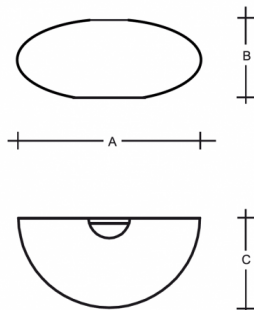

ASTERION S5.L1.A450.0W.Y

Type: luminaire mural

Abat-jour: verre blanc, soufflé de manière artisanale, à trois couches, satin opale mat

Luminaire: tôle en acier peint en blanc

W	K	Module luminous flux lm	Luminaire luminous flux lm	A	B	C	DALI 2	Emergency	Bluetooth	Track system	Weight
20,9	3000	2698	2026	450	210	225	M	-	-	Q*	2700

Module luminous flux: 2698 lm

Luminaire luminous flux: 2026 lm

A: 450 mm

B: 210 mm

C: 225 mm

Dali 2: Disponible

Capteur de mouvement: Non disponible

Module d'urgence: Non disponible