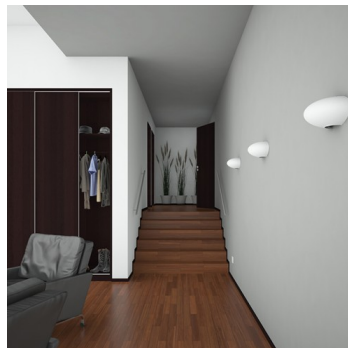

ASTERION S5.L1.A450.0W.Y

Type: luminaire mural

Abat-jour: verre blanc, soufflé de manière artisanale, à trois couches, satin opale mat

Luminaire: tôle en acier peint en blanc

W	K	Module luminous flux lm	Luminaire luminous flux lm	A	B	C	DALI 2	Emergency	Bluetooth	Track system	Weight
20,9	3000	2698	2026	450	210	225	M	-	-	Q*	2700

Module luminous flux: 2698 lm

Luminaire luminous flux: 2026 lm

A: 450 mm

B: 210 mm

C: 225 mm

Dali 2: Disponible

Capteur de mouvement: Non disponible

Module d'urgence: Non disponible