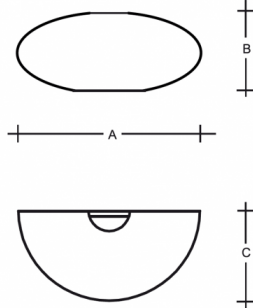

ASTERION S5.L2.A450.0W.Y

**Typ:** Wandleuchte

**Lampenschirm:** weißes, mundgeblasenes, dreischichtiges Opalglas seidenmatt

**Leuchte:** weiß lackiertes Stahlblech

W	K	Module luminous flux lm	Luminaire luminous flux lm	A	B	C	DALI 2	IK01	IP 20	Bluetooth	Track-System	Sádrokarton	Gewicht
20,9	4000	2806	2107	450	210	225	M	-	-	Q*	-	-	2700

**Module luminous flux:** 2806 lm

**Luminaire luminous flux:** 2107 lm

**A:** 450 mm

**B:** 210 mm

**C:** 225 mm

**Dali 2:** Verfügbar

**Bewegungsmelder:** Nicht Verfügbar

**Notlichtmodul:** Nicht Verfügbar