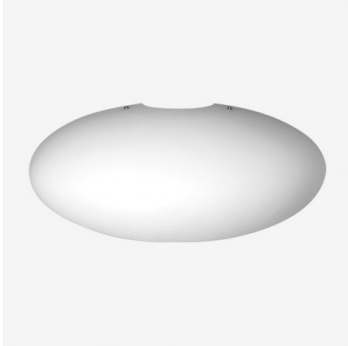

ASTERION S5.L2.A450.0W.Y

**Typ:** Wandleuchte

**Lampenschirm:** weißes, mundgeblasenes, dreischichtiges Opalglas seidenmatt

**Leuchte:** weiß lackiertes Stahlblech

W	K	Module luminous flux lm	Luminaire luminous flux lm	A	B	C	DALI 2	IK01	IP 20	Bluetooth	Track-System	Sádrokarton	Gewicht
20,9	4000	2806	2107	450	210	225	M	-	-	Q*	-	-	2700

Lucis S5.L2.A450.0W ASTERION LED / LDC (Polar)

**Spannung:** 230V

**IK Code:** IK01

**Vorschaltgerät:** Driver

**CRI:** >90

**LED-Lebensdauer:** L80/F10 50000 Stunden

**Watt:** 20,9 W

**Farbtemperatur:** 4000 K