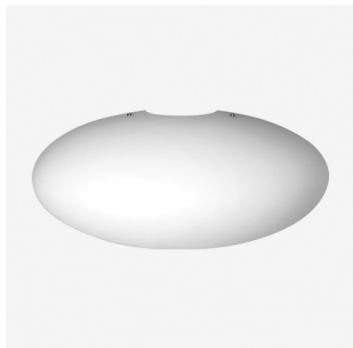

ASTERION S5.L2.A450.0W.Y

**Type:** luminaire mural

**Abat-jour:** verre blanc, soufflé de manière artisanale, à trois couches, satin opale mat

**Luminaire:** tôle en acier peint en blanc

W	K	Module luminous flux lm	Luminaire luminous flux lm	A	B	C	DALI 2	Emergency	Bluetooth	Track system	Weight
20,9	4000	2806	2107	450	210	225	M	-	-	Q*	2700

**Luminaire luminous flux:** 2107 lm

**A:** 450 mm

**B:** 210 mm

**C:** 225 mm

**Dali 2:** Disponible

**Capteur de mouvement:** Non disponible

**Module d'urgence:** Non disponible

**Contrôle Bluetooth:** Disponible sur demande