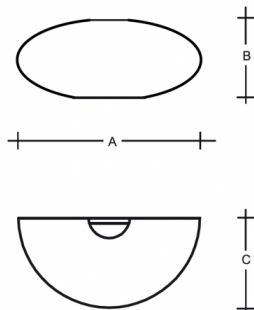

ASTERION S5.L2.A450.0W.Y

**Type:** luminaire mural

**Abat-jour:** verre blanc, soufflé de manière artisanale, à trois couches, satin opale mat

**Luminaire:** tôle en acier peint en blanc

W	K	Module luminous flux lm	Luminaire luminous flux lm	A	B	C	DALI 2	Emergency	Bluetooth	Track system	Weight
20,9	4000	2806	2107	450	210	225	M	-	-	Q*	2700

**Luminaire luminous flux:** 2107 lm

**A:** 450 mm

**B:** 210 mm

**C:** 225 mm

**Dali 2:** Disponible

**Capteur de mouvement:** Non disponible

**Module d'urgence:** Non disponible

**Contrôle Bluetooth:** Disponible sur demande