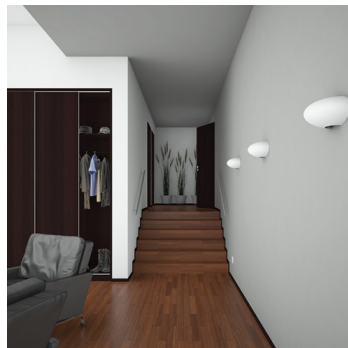

ASTERION S5.L2.A450.0W.Y

**Type:** luminaire mural

**Abat-jour:** verre blanc, soufflé de manière artisanale, à trois couches, satin opale mat

**Luminaire:** tôle en acier peint en blanc

W	K	Module luminous flux lm	Luminaire luminous flux lm	A	B	C	DALI 2	Emergency	Bluetooth	Track system	Weight
20,9	4000	2806	2107	450	210	225	M	-	-	Q*	2700

**Luminaire luminous flux:** 2107 lm

**A:** 450 mm

**B:** 210 mm

**C:** 225 mm

**Dali 2:** Disponible

**Capteur de mouvement:** Non disponible

**Module d'urgence:** Non disponible

**Contrôle Bluetooth:** Disponible sur demande