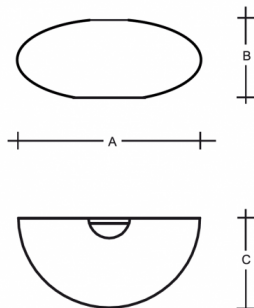

ASTERION S5.L1.A550.0W.Y

Typ: Wandleuchte

Lampenschirm: weißes, mundgeblasenes, dreischichtiges Opalglas seidenmatt

Leuchte: weiß lackiertes Stahlblech

W	K	Module luminous flux lm	Luminaire luminous flux lm	A	B	C	DALI 2	0*	P*	Q*	-	-	4100
23,2	3000	3006	2250	550	230	275	M	O*	P*	Q*	-	-	4100

Module luminous flux: 3006 lm

Luminaire luminous flux: 2250 lm

A: 550 mm

B: 230 mm

C: 275 mm

Dali 2: Verfügbar

Bewegungsmelder: Verfügbar auf Anfrage

Notlichtmodul: Verfügbar auf Anfrage