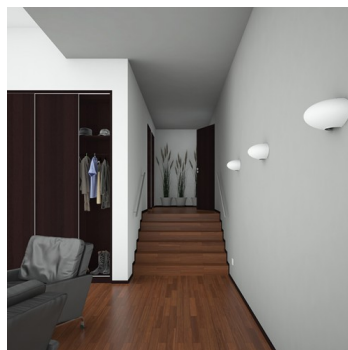

ASTERION S5.L1.A550.0W.Y

Typ: Wandleuchte

Lampenschirm: weißes, mundgeblasenes, dreischichtiges Opalglas seidenmatt

Leuchte: weiß lackiertes Stahlblech

W	K	Module luminous flux lm	Luminaire luminous flux lm	A	B	C	DALI 2	0*	P*	Q*	-	-	4100
23,2	3000	3006	2250	550	230	275	M	O*	P*	Q*	-	-	4100

Module luminous flux: 3006 lm

Luminaire luminous flux: 2250 lm

A: 550 mm

B: 230 mm

C: 275 mm

Dali 2: Verfügbar

Bewegungsmelder: Verfügbar auf Anfrage

Notlichtmodul: Verfügbar auf Anfrage