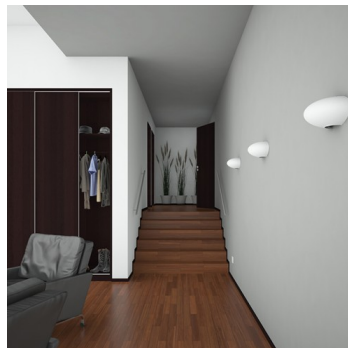

ASTERION S5.L2.A550.0W.Y

**Type:** luminaire mural

**Abat-jour:** verre blanc, soufflé de manière artisanale, à trois couches, satin opale mat

**Luminaire:** tôle en acier peint en blanc

W	K	Module luminous flux lm	Luminaire luminous flux lm	A	B	C	DALI 2	0*	P*	Q*	-	-	4100
23,2	4000	3126	2339	550	230	275	M	O*	P*	Q*	-	-	4100