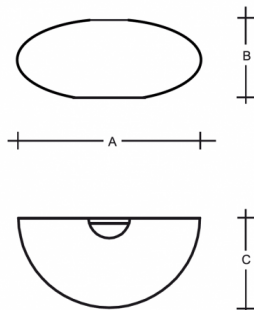

ASTERION S5.L2.A550.0W.Y

**Type:** luminaire mural

**Abat-jour:** verre blanc, soufflé de manière artisanale, à trois couches, satin opale mat

**Luminaire:** tôle en acier peint en blanc

W	K	Module luminous flux lm	Luminaire luminous flux lm	A	B	C	DALI 2	0*	P*	Q*	-	-	4100
23,2	4000	3126	2339	550	230	275	M	O*	P*	Q*	-	-	4100

**Module luminous flux:** 3126 lm

**Luminaire luminous flux:** 2339 lm

**A:** 550 mm

**B:** 230 mm

**C:** 275 mm

**Dali 2:** Disponible

**Capteur de mouvement:** Disponible sur demande

**Module d'urgence:** Disponible sur demande