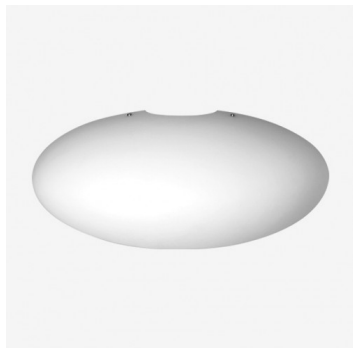

ASTERION S5.L2.A550.0W.Y

**Type:** luminaire mural

**Abat-jour:** verre blanc, soufflé de manière artisanale, à trois couches, satin opale mat

**Luminaire:** tôle en acier peint en blanc

W	K	Module luminous flux lm	Luminaire luminous flux lm	A	B	C	DALI 2	0*	P*	Q*	-	-	4100
23,2	4000	3126	2339	550	230	275	M	O*	P*	Q*	-	-	4100

Lucis S5.L2.A550.0W ASTERION LED / LDC (Polar)

**Tension:** 230V

**IK code:** IK01

**Ballaste:** Driver

**CRI:** >90

**La vie de LED:** L80/F10 50000 heures

**Watt:** 23,2 W

**Température Couleur:** 4000 K