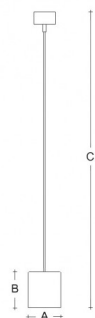

ELIOS ZK.K3.E120.XY

Typ: závěsné svítidlo

Stínítko: akrylátové sklo u LED

Kovové části: hliník lakovaný – RAL 9016 (.41), RAL 3004 (.42), RAL 7023 (.43), RAL 5000 (.44) nebo RAL 9005 (.45)

Závěs: transparentní kabel

W	K	Světelný tok modulu lm	Světelný tok svítidla lm	A	B	C	DALI 2	IK06	IP20	Bluetooth	Track	Weight	
6,7	3000	899	727	120	135	1500	M	-	P*	Q*	R*	D*	1100

Napětí: 230V

IK kód: IK06

Předřadník: Driver

CRI: >90

Životnost LED: L80/F10 50000 hodin

Watt: 6,7 W

Teplota chromatičnosti: 3000 K

Světelný tok modulu: 899 lm

Světelný tok svítidla: 727 lm

A: 120 mm

B: 135 mm

C: 1500 mm

Dali 2: Dostupné

Pohybový senzor: Nedostupné

Nouzový modul: Dostupné na poptávku

Bluetooth ovládání: Dostupné na poptávku

Track systém: Dostupné na poptávku

Zavěšení do sádkartonu: Dostupné na poptávku

Hmotnost: 1100 g

Lucis ZK.K3.E120.X ELIOS LED / LDC (Polar)