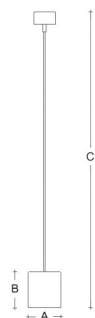

ELIOS ZK.K3.E120.XY

**Typ:** Pendelleuchte

**Lampenschirm:** Acrylglas für LED

**Metallteile:** Aluminium lackiert – RAL 9016 (.41), RAL 3004 (.42), RAL 7023 (.43), RAL 5000 (.44) oder RAL 9005 (.45)

**Federung:** transparentes Kabel

W	K	Module luminous flux lm	Luminaire luminous flux lm	A	B	C	DALI 2	IK06	IP20	Bluetooth	Track System	Sádrokarton	Weight
6,7	3000	899	727	120	135	1500	M	-	P*	Q*	R*	D*	1100

**Spannung:** 230V

**IK Code:** IK06