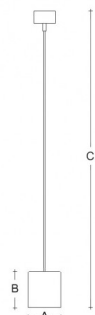

ELIOS ZK.K3.E120.XY

Type: luminaire suspendu

Abat-jour: verre acrylique pour LED

Les pièces métalliques: aluminium laqué - RAL 9016 (.41), RAL 3004 (.42), RAL 7023 (.43), RAL 5000 (.44) ou RAL 9005 (.45)

Suspension: câble transparent

W	K	Module luminous flux lm	Luminaire luminous flux lm	A	B	C	DALI 2	☺	☺	☺	☺	☺
6,7	3000	899	727	120	135	1500	M	-	P*	Q*	R*	D*

Tension: 230V

IK code: IK06

Ballaste: Driver

CRI: >90

La vie de LED: L80/F10 50000 heures

Watt: 6,7 W

Température Couleur: 3000 K

Module luminous flux: 899 lm

Luminaire luminous flux: 727 lm

A: 120 mm

B: 135 mm

C: 1500 mm