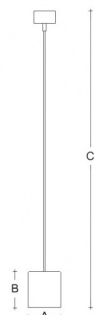

ELIOS ZK.K3.E120.XY

Type: luminaire suspendu

Abat-jour: verre acrylique pour LED

Les pièces métalliques: aluminium laqué - RAL 9016 (.41), RAL 3004 (.42), RAL 7023 (.43), RAL 5000 (.44) ou RAL 9005 (.45)

Suspension: câble transparent

W	K	Module luminous flux lm	Luminaire luminous flux lm	A	B	C	DALI 2	🚶	🚪	📶	📄	👤	
6,7	3000	899	727	120	135	1500	M	-	P*	Q*	R*	-	1100

Tension: 230V

IK code: IK06

Ballaste: Driver

CRI: >90

La vie de LED: L80/F10 50000 heures

Watt: 6,7 W

Température Couleur: 3000 K

Module luminous flux: 899 lm

Luminaire luminous flux: 727 lm

A: 120 mm

B: 135 mm

C: 1500 mm