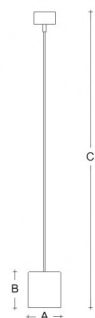

ELIOS ZK.K4.E120.XY

Typ: závěsné svítidlo

Stínítko: akrylátové sklo u LED

Kovové části: hliník lakovaný – RAL 9016 (.41), RAL 3004 (.42), RAL 7023 (.43), RAL 5000 (.44) nebo RAL 9005 (.45)

Závěs: transparentní kabel

W	K	Světelný tok modulu lm	Světelný tok svítidla lm	A	B	C	DALI 2	☺	☒	☒	☒	☒	☒	☒
6,7	4000	942	762	120	135	1500	M	-	P*	Q*	R*	D*		1100

Napětí: 230V

IK kód: IK06

Předřadník: Driver

CRI: >90

Životnost LED: L80/F10 50000 hodin

Watt: 6,7 W

Teplota chromatičnosti: 4000 K

Světelný tok modulu: 942 lm

Světelný tok svítidla: 762 lm

A: 120 mm

B: 135 mm

C: 1500 mm

Dali 2: Dostupné

Pohybový senzor: Nedostupné

Nouzový modul: Dostupné na poptávku

Bluetooth ovládání: Dostupné na poptávku

Track systém: Dostupné na poptávku

Zavěšení do sádkartonu: Dostupné na poptávku

Hmotnost: 1100 g

Lucis ZK.K4.E120.X ELIOS LED / LDC (Polar)