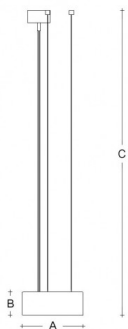

ELIOS ZK3.K2.E220.XY

Typ: závěsné svítidlo

Stínítko: akrylátové sklo

Kovové části: hliník lakovaný – RAL 9016 (.41), RAL 3004 (.42), RAL 7023 (.43), RAL 5000 (.44) nebo RAL 9005 (.45)

Závěs: lankový s transparentním kabelem

W	K	Světelný tok modulu lm	Světelný tok svítidla lm	A	B	C	DALI 2	IK06	IP20	Bluetooth	Track systém	Weight	
18,2	4000	2491	2013	220	85	1500	M	-	P*	Q*	-	D*	1700

Napětí: 230V

IK kód: IK06

Předřadník: Driver

CRI: >90

Životnost LED: L80/F10 50000 hodin

Watt: 18,2 W

Teplota chromatičnosti: 4000 K

Světelný tok modulu: 2491 lm

Světelný tok svítidla: 2013 lm

A: 220 mm

B: 85 mm

C: 1500 mm