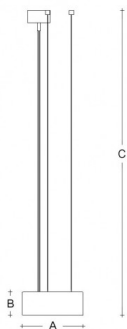

ELIOS ZK3.K4.E220.XY

Typ: závěsné svítidlo

Stínítko: akrylátové sklo

Kovové části: hliník lakovaný – RAL 9016 (.41), RAL 3004 (.42), RAL 7023 (.43), RAL 5000 (.44) nebo RAL 9005 (.45)

Závěs: lankový s transparentním kabelem

W	K	Světelný tok modulu lm	Světelný tok svítidla lm	A	B	C	DALI 2	☺	☑	📶	📄	👤	
12,5	4000	1771	1431	220	85	1500	M	-	P*	Q*	-	D*	1700

Napětí: 230V

IK kód: IK06

Předřadník: Driver

CRI: >90

Životnost LED: L80/F10 50000 hodin

Watt: 12,5 W

Teplota chromatičnosti: 4000 K

Světelný tok modulu: 1771 lm

Světelný tok svítidla: 1431 lm

A: 220 mm

B: 85 mm

C: 1500 mm

Dali 2: Dostupné

Pohybový senzor: Nedostupné

Nouzový modul: Dostupné na poptávku

Bluetooth ovládání: Dostupné na poptávku

Track systém: Nedostupné

Zavěšení do sádkartonu: Dostupné na poptávku

Hmotnost: 1700 g

Lucis ZK3.K4.E220.X ELIOS LED / LDC (Polar)