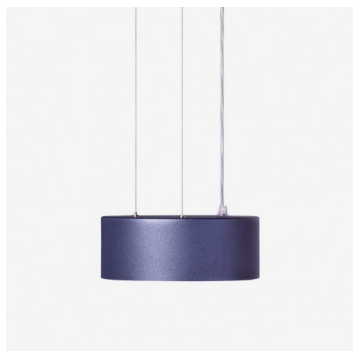

ELIOS ZK3.K4.E220.XY

**Typ:** Pendelleuchte

**Lampenschirm:** Acrylglas

**Metallteile:** Aluminium lackiert – RAL 9016 (.41), RAL 3004 (.42), RAL 7023 (.43), RAL 5000 (.44) oder RAL 9005 (.45)

**Federung:** Seilaufhängung mit transparentem Kabel

W	K	Module luminous flux lm	Luminaire luminous flux lm	A	B	C	DALI 2	IK06	IP20	Bluetooth	Track-System	Weight	
12,5	4000	1771	1431	220	85	1500	M	-	P*	Q*	-	D*	1700

**Spannung:** 230V

**IK Code:** IK06

**Vorschaltgerät:** Driver

**Gewicht:** 1700 g

Lucis ZK3.K4.E220.X ELIOS LED / LDC (Polar)

Luminaire: Lucis ZK3.K4.E220.X ELIOS LED  
Lamps: 1 x LED G5