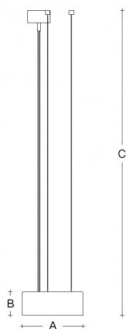

ELIOS ZK3.K4.E220.XY

**Typ:** Pendelleuchte

**Lampenschirm:** Acrylglas

**Metallteile:** Aluminium lackiert – RAL 9016 (.41), RAL 3004 (.42), RAL 7023 (.43), RAL 5000 (.44) oder RAL 9005 (.45)

**Federung:** Seilaufhängung mit transparentem Kabel

W	K	Module luminous flux lm	Luminaire luminous flux lm	A	B	C	DALI 2	IK06	IP20	Bluetooth	Track-System	Weight	
12,5	4000	1771	1431	220	85	1500	M	-	P*	Q*	-	D*	1700

**Spannung:** 230V

**IK Code:** IK06

**Vorschaltgerät:** Driver

**CRI:** >90

**LED-Lebensdauer:** L80/F10 50000 Stunden

**Watt:** 12,5 W

**Farbtemperatur:** 4000 K

**Module luminous flux:** 1771 lm

**Luminaire luminous flux:** 1431 lm

**A:** 220 mm

**B:** 85 mm