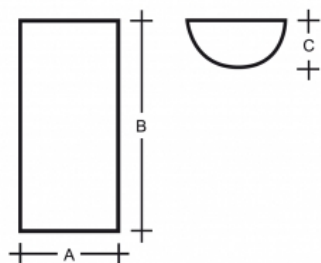

MAIA S1.L1W.Y

**Typ:** nástěnné svítidlo

**Stínítko:** bílé ručně foukané trojvrstvé sklo opál mat

**Tělo svítidla:** ocelový plech bíle lakovaný

W	K	Světelný tok modulu lm	Světelný tok svítidla lm	A	B	C	DALI 2	IK 20	LED	CRI >90	Weight	
13,8	3000	1606	1155	150	300	75	M	O*	-	-	-	1700

**Světelný tok svítidla:** 1155 lm

**A:** 150 mm

**B:** 300 mm

**C:** 75 mm

**Dali 2:** Dostupné

**Pohybový senzor:** Dostupné na poptávku

**Nouzový modul:** Nedostupné

**Bluetooth ovládání:** Nedostupné