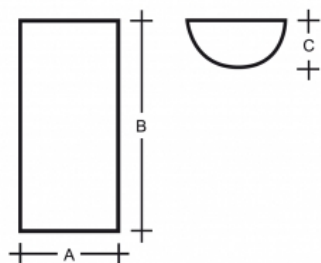

MAIA S3.L1W.Y

**Typ:** nástěnné svítidlo

**Stínítko:** bílé ručně foukané trojvrstvé sklo opál mat

**Tělo svítidla:** ocelový plech bíle lakovaný

W	K	Světelný tok modulu lm	Světelný tok svítidla lm	A	B	C	DALI 2	IK 20	LED	CRI >90	Weight		
26,1	3000	3314	2386	150	500	75	M	O*	P*	Q*	-	-	2200

**Světelný tok svítidla:** 2386 lm

**A:** 150 mm

**B:** 500 mm

**C:** 75 mm

**Dali 2:** Dostupné

**Pohybový senzor:** Dostupné na poptávku

**Nouzový modul:** Dostupné na poptávku

**Bluetooth ovládání:** Dostupné na poptávku