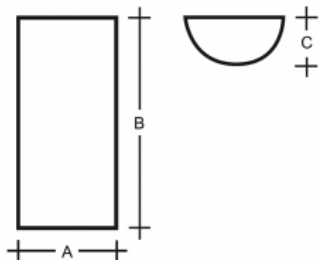

MAIA S3.L2W.Y

**Type:** luminaire mural

**Abat-jour:** verre blanc, soufflé de manière artisanale, à trois couches, satin opale mat

**Luminaire:** tôle en acier peint en blanc

W	K	Module luminous flux lm	Luminaire luminous flux lm	A	B	C	DALI 2	🚶	🚪	📶	📄	🏷️	
26,1	4000	3446	2481	150	500	75	M	O*	P*	Q*	-	-	2200

**Luminaire luminous flux:** 2481 lm

**A:** 150 mm

**B:** 500 mm

**C:** 75 mm

**Dali 2:** Disponible

**Capteur de mouvement:** Disponible sur demande

**Module d'urgence:** Disponible sur demande

**Contrôle Bluetooth:** Disponible sur demande