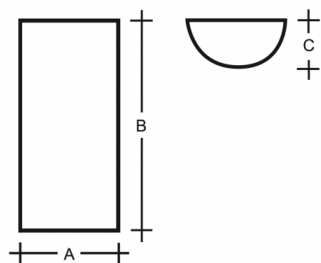

MAIA PMMA S1.L1W.Y PA

Type: luminaire mural

Abat-jour: en verre acrylique PMMA opale

Luminaire: tôle en acier peint en blanc

W	K	Module luminous flux lm	Luminaire luminous flux lm	A	B	C	DALI 2	🏃	🚪	📶	📄	🏷️
13,8	3000	1606	1441	150	300	75	M	O*	-	-	-	1200

Module luminous flux: 1606 lm

Luminaire luminous flux: 1441 lm

A: 150 mm

B: 300 mm

C: 75 mm

Dali 2: Disponible

Capteur de mouvement: Disponible sur demande

Module d'urgence: Non disponible