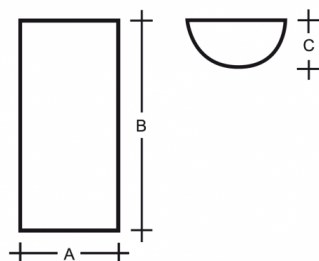

MAIA PMMA S1.L2W.Y PA

**Type:** luminaire mural

**Abat-jour:** en verre acrylique PMMA opale

**Luminaire:** tôle en acier peint en blanc

W	K	Module luminous flux lm	Luminaire luminous flux lm	A	B	C	DALI 2	🚶	🚪	📶	📄	🏷️
13,5	4000	1682	1509	150	300	75	M	O*	-	-	-	1200

**Module luminous flux:** 1682 lm

**Luminaire luminous flux:** 1509 lm

**A:** 150 mm

**B:** 300 mm

**C:** 75 mm

**Dali 2:** Disponible

**Capteur de mouvement:** Disponible sur demande

**Module d'urgence:** Non disponible