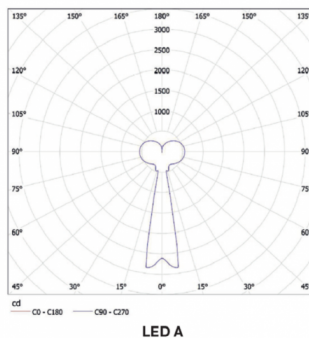

MAIA A ZKS.L1A.M500.Y

Typ: závěsné svítidlo

Stínítko: bílé ručně fukané trojvrstvé sklo opál mat

Kovové části: ocelový plech bíle lakovaný

Závěs: bílý kabel

Driver svítidla je umístěný ve stropní rozetě (LED verze).

W	K	Světelný tok modulu lm	Světelný tok svítidla lm	A	B	C	DALI 2	IK01	IK02	Bluetooth	Track	Weight	
41,4	3000	6049	4985	150	500	2000	M	-	P*	Q*	-	D*	5000

Lucis ZKS.L1A.M500 MAIA LED / LDC (Polar)

Napětí: 230V