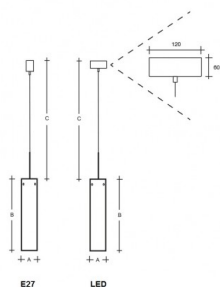

MAIA A ZKS.L1A.M500.Y

Typ: závěsné svítidlo

Stínítko: bílé ručně fukané trojvrstvé sklo opál mat

Kovové části: ocelový plech bíle lakovaný

Závěs: bílý kabel

Driver svítidla je umístěný ve stropní rozetě (LED verze).

W	K	Světelný tok modulu lm	Světelný tok svítidla lm	A	B	C	DALI 2	IK01	IK02	Bluetooth	Track	Weight	
41,4	3000	6049	4985	150	500	2000	M	-	P*	Q*	-	D*	5000

Lucis ZKS.L1A.M500 MAIA LED / LDC (Polar)

Napětí: 230V

A: 150 mm

B: 500 mm

C: 2000 mm

Dali 2: Dostupné

Pohybový senzor: Nedostupné

Nouzový modul: Dostupné na poptávku

Bluetooth ovládání: Dostupné na poptávku

Track systém: Nedostupné