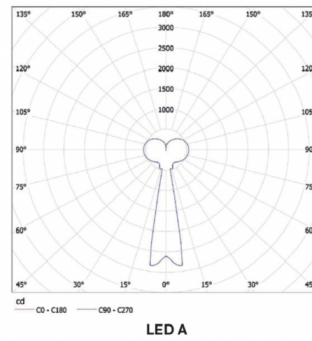

MAIA A ZKS.L1A.M380.Y

Typ: závěsné svítidlo

Stínítko: bílé ručně foukané trojvrstvé sklo opál mat

Kovové části: ocelový plech bíle lakovaný

Závěs: bílý kabel

Driver svítidla je umístěný ve stropní rozetě (LED verze).

W	K	Světelný tok modulu lm	Světelný tok svítidla lm	A	B	C	DALI 2	IK01	P*	Q*	R*	D*	2100
12,1	3000	1556	1340	80	300	1500	M	-	P*	Q*	R*	D*	2100

Lucis ZKS.L1A.M380 MAIA LED / LDC (Polar)

Napětí: 230V

IK kód: IK01