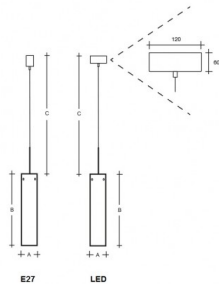

MAIA A ZKS.L1A.M380.Y

Typ: závěsné svítidlo

Stínítko: bílé ručně foukané trojvrstvé sklo opál mat

Kovové části: ocelový plech bíle lakovaný

Závěs: bílý kabel

Driver svítidla je umístěný ve stropní rozetě (LED verze).

W	K	Světelný tok modulu lm	Světelný tok svítidla lm	A	B	C	DALI 2	IK01	P*	Q*	R*	D*	2100
12,1	3000	1556	1340	80	300	1500	M	-	P*	Q*	R*	D*	2100

Lucis ZKS.L1A.M380 MAIA LED / LDC (Polar)

Napětí: 230V

IK kód: IK01