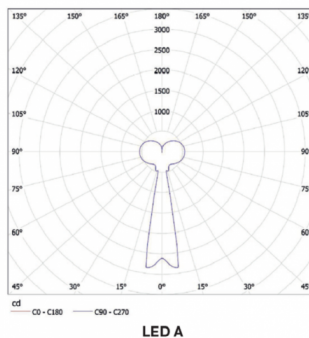

MAIA A ZKS.L1A.M380.Y

Type: luminaire suspendu

Abat-jour: verre blanc, soufflé de manière artisanale, à trois couches, satin opale mat

Les pièces métalliques: tôle en acier peint en blanc

Suspension: câble blanc

Driver of the luminaire is placed inside the ceiling rose (LED version).

W	K	Module luminous flux lm	Luminaire luminous flux lm	A	B	C	DALI 2	IK10	IK15	Bluetooth	Track system	Weight	
12,1	3000	1556	1340	80	300	1500	M	-	P*	Q*	R*	D*	2100

Module luminous flux: 1556 lm

Luminaire luminous flux: 1340 lm

A: 80 mm

B: 300 mm

C: 1500 mm

Dali 2: Disponible

Capteur de mouvement: Non disponible

Module d'urgence: Disponible sur demande