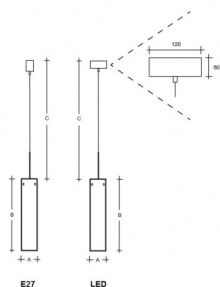

MAIA A ZKS.L1A.M380.Y

Type: luminaire suspendu

Abat-jour: verre blanc, soufflé de manière artisanale, à trois couches, satin opale mat

Les pièces métalliques: tôle en acier peint en blanc

Suspension: câble blanc

Driver of the luminaire is placed inside the ceiling rose (LED version).

W	K	Module luminous flux lm	Luminaire luminous flux lm	A	B	C	DALI 2	IK10	IK15	Bluetooth	Track system	Weight	
12,1	3000	1556	1340	80	300	1500	M	-	P*	Q*	R*	D*	2100

Module luminous flux: 1556 lm

Luminaire luminous flux: 1340 lm

A: 80 mm

B: 300 mm

C: 1500 mm

Dali 2: Disponible

Capteur de mouvement: Non disponible

Module d'urgence: Disponible sur demande