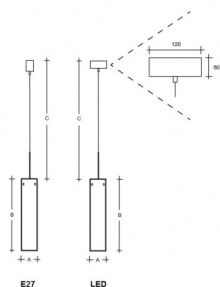

MAIA A ZKS.L2A.M380.Y

**Type:** luminaire suspendu

**Abat-jour:** verre blanc, soufflé de manière artisanale, à trois couches, satin opale mat

**Les pièces métalliques:** tôle en acier peint en blanc

**Suspension:** câble blanc

Driver of the luminaire is placed inside the ceiling rose (LED version).

W	K	Module luminous flux lm	Luminaire luminous flux lm	A	B	C	DALI 2	IK01	IK08	Bluetooth	Track system	Weight	
12,1	4000	1683	1449	80	300	1500	M	-	P*	Q*	R*	D*	2100

**Module luminous flux:** 1683 lm

**Luminaire luminous flux:** 1449 lm

**A:** 80 mm

**B:** 300 mm

**C:** 1500 mm

**Dali 2:** Disponible

**Capteur de mouvement:** Non disponible

**Module d'urgence:** Disponible sur demande