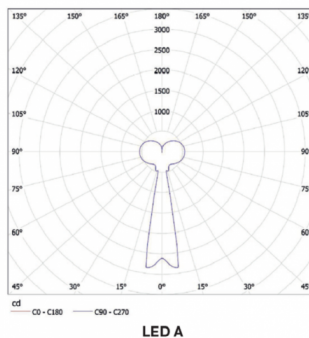

MAIA A ZKS.L2A.M380.Y

**Type:** luminaire suspendu

**Abat-jour:** verre blanc, soufflé de manière artisanale, à trois couches, satin opale mat

**Les pièces métalliques:** tôle en acier peint en blanc

**Suspension:** câble blanc

Driver of the luminaire is placed inside the ceiling rose (LED version).

W	K	Module luminous flux lm	Luminaire luminous flux lm	A	B	C	DALI 2	IK01	IK08	Bluetooth	Track system	Weight	
12,1	4000	1683	1449	80	300	1500	M	-	P*	Q*	R*	D*	2100

**Module luminous flux:** 1683 lm

**Luminaire luminous flux:** 1449 lm

**A:** 80 mm

**B:** 300 mm

**C:** 1500 mm

**Dali 2:** Disponible

**Capteur de mouvement:** Non disponible

**Module d'urgence:** Disponible sur demande