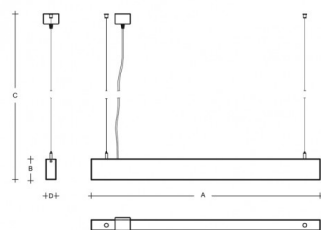

IZAR III ZLI3.L3.1500.XY

Typ: závěsné svítidlo

Stínítko: akrylátové sklo, čelo bílé (.92) nebo černé (.93)

Kovové části: ocelový plech bíle lakovaný

Závěs: lankový s transparentním kabelem

W	K	Světelný tok modulu lm	Světelný tok svítidla lm	A	B	C	D	DALI 2	IK06	IP20	LED	CRI >90	
26,5	3000	3670	3372	1500	80	2000	40	M	-	P*	Q*	R*	- 4200

Světelný tok modulu: 3670 lm

Světelný tok svítidla: 3372 lm

A: 1500 mm

B: 80 mm

C: 2000 mm

D: 40 mm

Dali 2: Dostupné

Pohybový senzor: Nedostupné