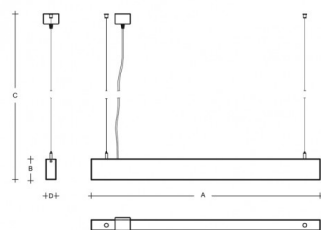

IZAR III ZLI3.L4.600.XY

**Typ:** závěsné svítidlo

**Stínítko:** akrylátové sklo, čelo bílé (.92) nebo černé (.93)

**Kovové části:** ocelový plech bíle lakovaný

**Závěs:** lankový s transparentním kabelem

W	K	Světelný tok modulu lm	Světelný tok svítidla lm	A	B	C	D	DALI 2	IK 20	LED	CRI >90	—	—	—	—
9,1	4000	1278	1172	600	80	2000	40	M	—	P*	Q*	R*	—	—	1900

**Světelný tok modulu:** 1278 lm

**Světelný tok svítidla:** 1172 lm

**A:** 600 mm

**B:** 80 mm

**C:** 2000 mm

**D:** 40 mm

**Dali 2:** Dostupné

**Pohybový senzor:** Nedostupné