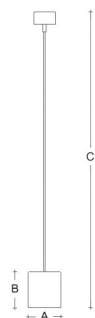

ELIOS ZK.11.E120.XY

Typ: Pendelleuchte

Lampenschirm: Acrylglas für LED

Metallteile: Aluminium lackiert – RAL 9016 (.41), RAL 3004 (.42), RAL 7023 (.43), RAL 5000 (.44) oder RAL 9005 (.45)

Federung: transparentes Kabel