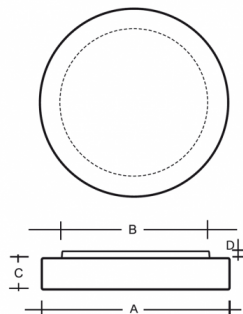

ZERO S24.K1.Z280.Y

Type: luminaire de plafond et mural

Abat-jour: verre blanc, soufflé de manière artisanale, à trois couches, satin opale mat

Luminaire: tôle en acier peint en blanc

W	K	Module luminous flux lm	Luminaire luminous flux lm	A	B	C	D	DALI 2	IK 40	LED	CRI >90	TW				
12,5	3000	1691	1318	280	240	70	20	M	-	-	Q*	-	-	-	-	2100

Luminaire luminous flux: 1318 lm

A: 280 mm

B: 240 mm

C: 70 mm

D: 20 mm

Dali 2: Disponible

Capteur de mouvement: Non disponible

Module d'urgence: Non disponible