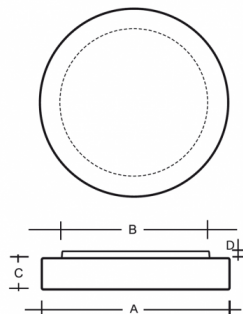

ZERO S24.K2.Z280.Y

Typ: stropní a nástěnné svítidlo

Stínítko: bílé ručně foukané trojvrstvé sklo opál mat

Těleso svítidla: ocelový plech bíle lakovaný

W	K	Světelný tok modulu lm	Světelný tok svítidla lm	A	B	C	D	DALI 2	IK 40	LED	CRI >90	TW		
12,5	4000	1771	1380	280	240	70	20	M	-	-	Q*	-	-	2100

Světelný tok svítidla: 1380 lm

A: 280 mm

B: 240 mm

C: 70 mm

D: 20 mm

Dali 2: Dostupné

Pohybový senzor: Nedostupné

Nouzový modul: Nedostupné