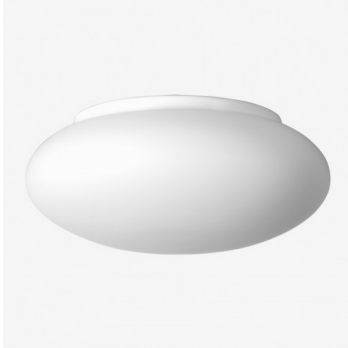

DAPHNE S19.11.D280

Typ: Decken- und Wandleuchte

Lampenschirm: weißes, mundgeblasenes, dreischichtiges Opalglas seidenmatt

Leuchte: weiß lackiertes Stahlblech

|  |  |  |  |  |  |  |  |  |
|---|---|---|---|---|---|---|---|---|
| E27 | 1x75W(max 11W LED) | 280 | 135 | 20 | 190 | - | - | 2100 |

Spannung: 230V

IK Code: IK01

Fassung: E27

Leuchtmittel: 1x75W(max 11W LED)

A: 280 mm

B: 135 mm

C: 20 mm

D: 190 mm

Bewegungsmelder: Nicht Verfügbar

Track-System: Nicht Verfügbar

Gewicht: 2100 g

Lucis S19.11.D280 DAPHNE / LDC (Polar)

Luminaire: Lucis S19.11.D280 DAPHNE
Lamps: 1 x Osram CL 75W E27