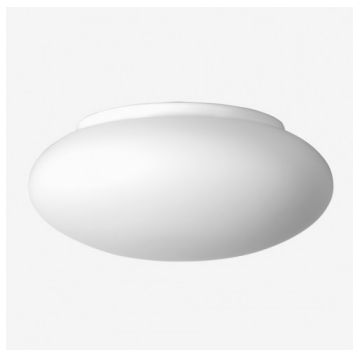

DAPHNE S19.L1.D280.Y

Type: luminaire de plafond et mural

Abat-jour: verre blanc, soufflé de manière artisanale, à trois couches, satin opale mat

Luminaire: tôle en acier peint en blanc

W	K	Module luminous flux lm	Luminaire luminous flux lm	A	B	C	D	DALI 2	IK 10	IK 08	Bluetooth	Emergency	Weight
9,1	3000	1310	917	280	135	20	190	M	-	-	-	-	2100

Luminaire luminous flux: 917 lm

A: 280 mm

B: 135 mm

C: 20 mm

D: 190 mm

Dali 2: Disponible

Capteur de mouvement: Non disponible

Module d'urgence: Non disponible