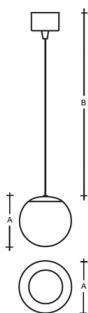

ALFA ZK1.11.150.XY

Typ: Pendelleuchte

Lampenschirm: weißes, mundgeblasenes, dreischichtiges Opalglass seidenmatt

Metallteile: lackiertes Stahlblech RAL 9003 (.60) oder RAL 9005 (.61)

Federung: weißes oder schwarzes Kabel