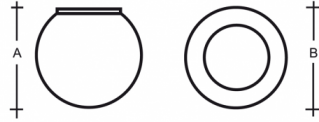

ALFA S00.11.150.X

Typ: Decken- und Wandleuchte

Lampenschirm: weißes, mundgeblasenes, dreischichtiges Opalglas seidenmatt

Leuchte: lackiertes Stahlblech RAL 9003 (.60) oder RAL 9005 (.61)