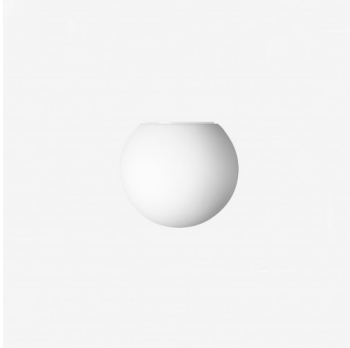

ALFA S00.11.150.X

Type: luminaire de plafond et mural

Abat-jour: verre blanc, soufflé de manière artisanale, à trois couches, satin opale mat

Luminaire: acier laqué RAL 9003 (.60) ou RAL 9005 (.61)