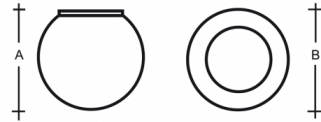

ALFA S00.11.150.X

Type: luminaire de plafond et mural

Abat-jour: verre blanc, soufflé de manière artisanale, à trois couches, satin opale mat

Luminaire: acier laqué RAL 9003 (.60) ou RAL 9005 (.61)