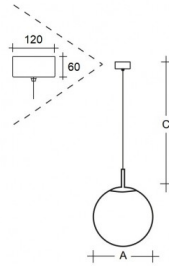

POLARIS ZKS ZKS.L1.300.XY

Typ: závěsné svítidlo

Stínítko: bílé ručně foukané trojvrstvé sklo opál mat

Kovové části: ocelový plech lakovaný RAL 9003 (.31), RAL 9005 (.61), RAL chrom (.77), chrom (.80) nebo mosaz (.84)

Závěs: samonosný vodič bílé nebo černé barvy vyztužený ocelovým lankem

Driver svítidla je umístěný ve stropní rozetě.

W	K	Světelný tok modulu lm	Světelný tok svítidla lm	A	C	DALI 2	IK01	P*	Q*	R*	D*	U*	2900
18,3	3000	2673	2353	300	2000	M	-	P*	Q*	R*	D*	U*	2900