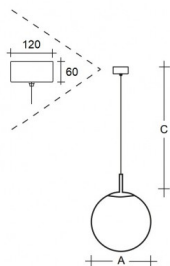

POLARIS ZKS ZKS.L2.300.XY

Typ: závěsné svítidlo

Stínítko: bílé ručně foukané trojvrstvé sklo opál mat

Kovové části: ocelový plech lakovaný RAL 9003 (.31), RAL 9005 (.61), RAL chrom (.77), chrom (.80) nebo mosaz (.84)

Závěs: samonosný vodič bílé nebo černé barvy vyztužený ocelovým lankem

Driver svítidla je umístěný ve stropní rozetě.

W	K	Světelný tok modulu lm	Světelný tok svítidla lm	A	C	DALI 2	IK01	P*	Q*	R*	D*	U*	2900
18,3	4000	2892	2545	300	2000	M	-	P*	Q*	R*	D*	U*	2900