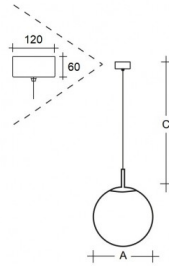

POLARIS ZKS ZKS.L3.300.XY

Typ: závěsné svítidlo

Stínítko: bílé ručně foukané trojvrstvé sklo opál mat

Kovové části: ocelový plech lakovaný RAL 9003 (.31), RAL 9005 (.61), RAL chrom (.77), chrom (.80) nebo mosaz (.84)

Závěs: samonosný vodič bílé nebo černé barvy vyztužený ocelovým lankem

Driver svítidla je umístěný ve stropní rozetě.

W	K	Světelný tok modulu lm	Světelný tok svítidla lm	A	C	DALI 2	IK01	IP20	Bluetooth	Track	Operator
12,8	3000	1896	1716	300	2000	M _{Project 1}	-	P*	Q*	R*	D* IJ* DIALUX