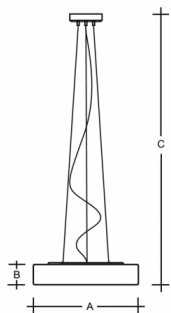

ZERO ZL3.K1.Z500.Y

**Typ:** závěsné svítidlo

**Stínítko:** bílé ručně fukané trojvrstvé sklo opál mat

**Kovové části:** ocelový plech lakovaný RAL 9006 struktura

**Závěs:** lankový s transparentním kabelem

W	K	Světelný tok modulu lm	Světelný tok svítidla lm	A	B	C	DALI 2	IK	IP	Bluetooth	Track	Weight
44,5	3000	5810	4533	500	90	2000	M	-	P*	Q*	-	5800

**Napětí:** 230V

**IK kód:** IK01

**Předřadník:** Driver

**CRI:** >90