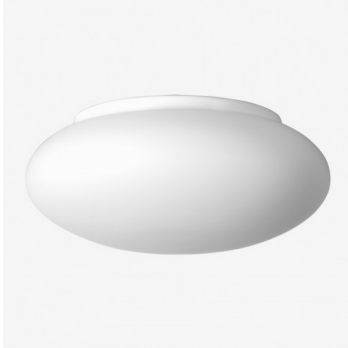

DAPHNE S24.L3.D350.Y

Type: luminaire de plafond et mural

Abat-jour: verre blanc, soufflé de manière artisanale, à trois couches, satin opale mat

Luminaire: tôle en acier peint en blanc

W	K	Module luminous flux lm	Luminaire luminous flux lm	A	B	C	D	DALI 2	IK 10	IK 08	Bluetooth	Emergency	Weight
10,7	3000	1608	1214	350	150	20	240	M	O*	-	Q*	-	2600

Lucis S24.L3.D350 DAPHNE LED / LDC (Polar)

Tension: 230V

IK code: IK01

Ballaste: Driver

CRI: >90

La vie de LED: L80/F10 50000 heures

Watt: 10,7 W

Température Couleur: 3000 K

Module luminous flux: 1608 lm

Luminaire luminous flux: 1214 lm

A: 350 mm

B: 150 mm

C: 20 mm

D: 240 mm

Dali 2: Disponible

Capteur de mouvement: Disponible sur demande